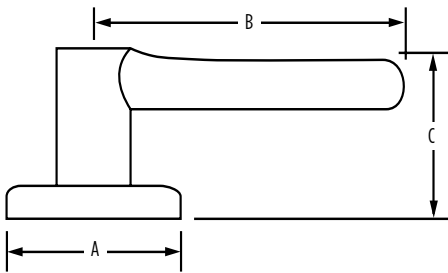

### AVAILABLE FUNCTIONS:

Passage

Privacy

Entry

Inactive

TSL		 20 min.	Satin Nickel	Polished Chrome	Satin Chrome	Matte Black
Passage	GLC101 TSL SQT	<input type="checkbox"/>	<input type="checkbox"/>	<input type="checkbox"/>	<input type="checkbox"/>	<input type="checkbox"/>
Privacy	GLC331 TSL SQT	<input type="checkbox"/>	<input type="checkbox"/>	<input type="checkbox"/>	<input type="checkbox"/>	<input type="checkbox"/>
Entry	GLC535 TSL SQT	<input type="checkbox"/>	<input type="checkbox"/>	<input type="checkbox"/>	<input type="checkbox"/>	<input type="checkbox"/>
Inactive	GLC12 TSL LH SQT	<input type="checkbox"/>	<input type="checkbox"/>	<input type="checkbox"/>	<input type="checkbox"/>	<input type="checkbox"/>
Inactive	GLC12 TSL RH SQT	<input type="checkbox"/>	<input type="checkbox"/>	<input type="checkbox"/>	<input type="checkbox"/>	<input type="checkbox"/>

## SPECIFICATIONS

<b>Door Prep</b>	Cross Bore 2-1/8" Edge Bore 1" Latch Face 1" x 2-1/4"
<b>Backset</b>	Adjustable to 2-3/8" or 2-3/4"
<b>Door Thickness</b>	SMT 1-3/8" - 1 3/4" KW P&T 1-3/4"
<b>Cylinder</b>	SmartKey or KW 5-pin
<b>Faceplates</b>	1" x 2 1/4" Specify round corner or square corner or drive-in"
<b>Strikes</b>	1-1/8" or 2-3/4" Specify round corner or square corner"
<b>Bolt</b>	1" throw
<b>Door Handing</b>	Reversible for right or left-handed doors
<b>ANSI/BHMA</b>	A156.5 Grade 3
<b>ADA</b>	Interior turn piece meets 4.13.9 ADA requirements
<b>UL</b>	*Meets 3 hour fire rating for all UL functions when fronted latches used. Meets 20 minute with Square, Radius or Drive-In used
<b>ASTM</b>	All Weiser product meets ASTM E 331 water penetration testing

Dimensions	A	B	C	C (Keyed)
Tristan (Square Rose)	2 5/8"	4 7/16"	1 3/8"	2 7/16"